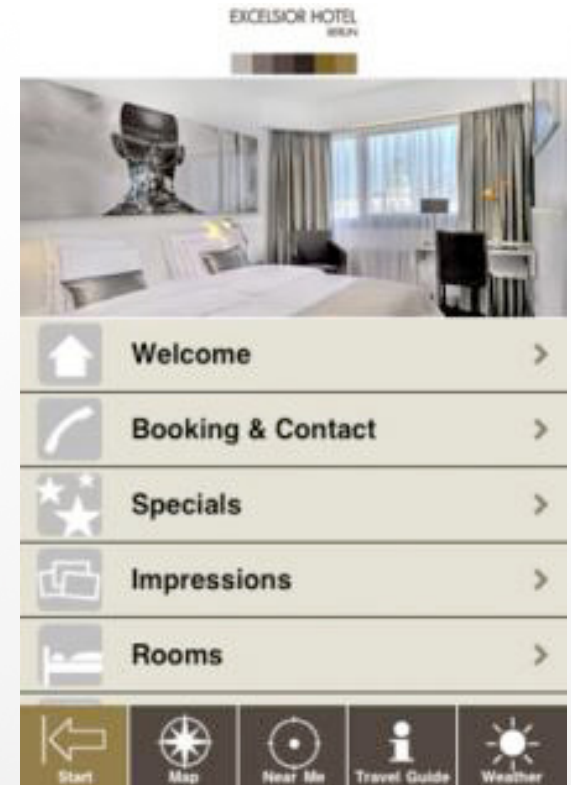

Εφαρμογές/Applications για Smartphones (iPhone, Android)

Hotel App Pro

Πλατφόρμα εφαρμογών ξενοδοχειακών επιχειρήσεων για έξυπνα κινητά και ψηφιακές ταμπλέτες. Προσφέρει στους υποψήφιους πελάτες του ξενοδοχείου τη δυνατότητα να ενημερωθούν για τα διαθέσιμα δωμάτια και υπηρεσίες του και να ζητήσουν κράτηση τους μέσα από το περιβάλλον της mobile εφαρμογής.

E-shop Application

Προσφέρει στους πελάτες της εταιρείας τη δυνατότητα να ενημερωθούν για τα προϊόντα της επιχείρησης και να τα προμηθευτούν κατευθείαν μέσα από το περιβάλλον της mobile εφαρμογής.

Delivery-app pro

Ο πελάτης από το διαδίκτυο θα μπορεί και πάλι να βλέπει μέσω του mobile app της εταιρείας τα προϊόντα της, τα χαρακτηριστικά τους, τις τιμές τους κ.λ.π.. Επίσης θα έχει τη δυνατότητα να βλέπει στοιχεία της επιχείρησης, την διεύθυνση και τη θέση της στο χάρτη, τα τηλέφωνα, ώρες λειτουργίας, κλπ.